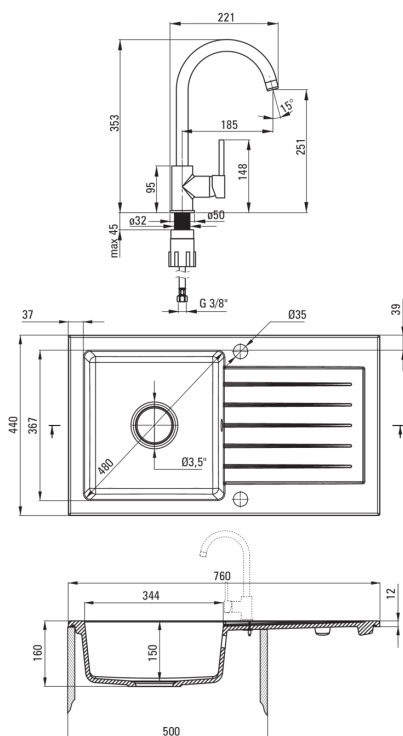

ZORBA

Chiuvetă din granit cu baterie, 1-cuvă cu picurător

 **deante**

Codul produsului: ZQZVN113

Culoarea: nero

Chiuvetă

Finisaj	nero
Tipul suprafeței	mat
Material	granit
Metoda de instalare	cu montare încastrată
Număr de cuve	1
Lățimea minimă a dulapului [mm]	500
Lățime [mm]	440
Lungimea [mm]	760
Înălțime [mm]	160
Adâncimea cuvei [mm]	150
Lungimea conturului [mm]	740
Lățimea conturului [mm]	420
Reversibil	Da
Dotat cu accesorii	Da
Număr de orificii	2
Număr de orificii făcute în avans	0
Hidrofobie	Da

Baterie cartuș

Dimensiunea cartușului ceramic	35 mm
--------------------------------	-------

Pipe

Tipul pipei	pivot
Raza de acțiune a pipei bateriei [mm]	185

Aeratoare

Tipul aeratorului	honeycomb
Dimensiunea aeratorului	M22

Furtunuri de racordare

Lungimea [mm]	450
Filet de instalare	3/8"
Filet de conexiune	M10